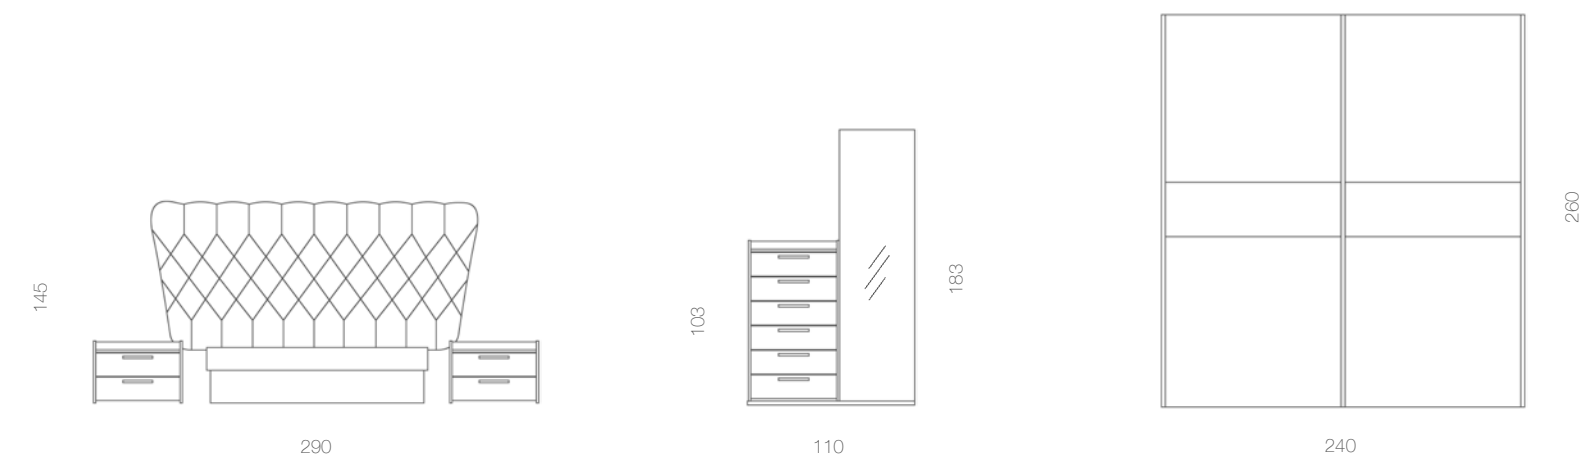

DORMITORIO & ARMARIO
COMP. 033

COTTON | SÁHARA
Tirador ZEN
Tapizado NIDO 14

Composición de armario de puertas correderas, cabecero, canapé abatible, mesitas y sinfonier con tarima y mural espejo. Destaca el cabecero tapizado Versalles.