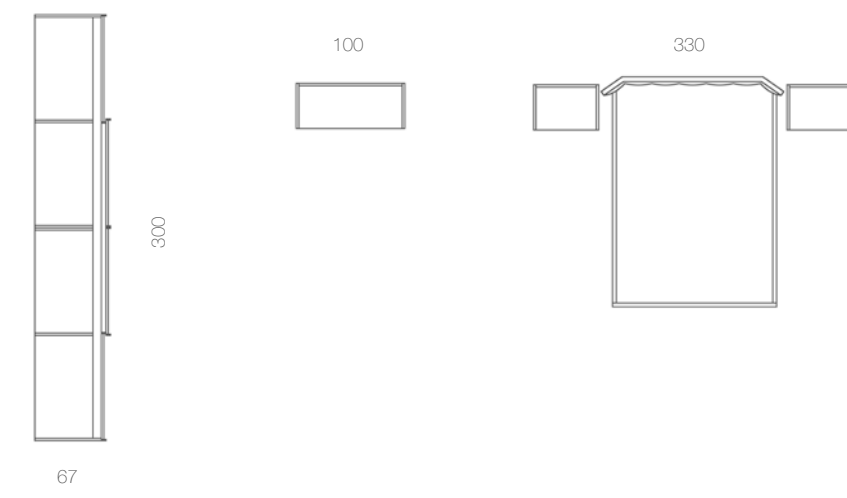

DORMITORIO & ARMARIO

COMP. 024

POLAR | TÓRTORA
Tirador PESTAÑA
Tapizado NIDO 8

Composición con un elegante cabecero tapizado modelo Roma en tela Nido 8, consta de dos mesitas y cómoda Atenas y armario cuatro puertas correderas exteriores.