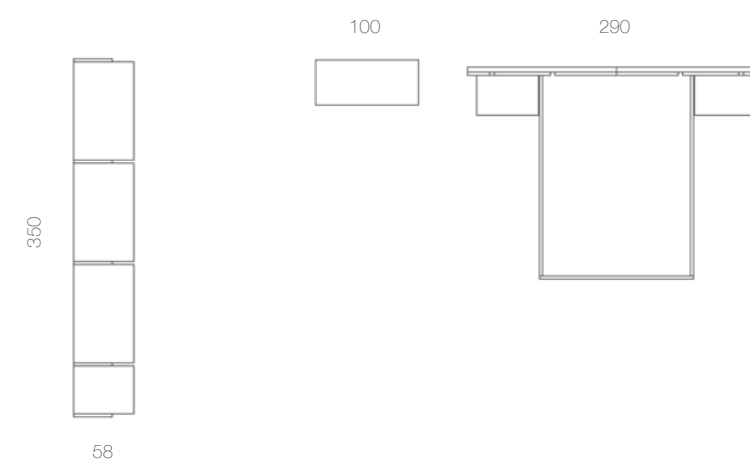

DORMITORIO & VESTIDOR
COMP. 023

TAMMI | PIZARRA

Composición de armario vestidor con cama, mesitas y cómoda, acabados en color Tammi y Pizarra. La característica principal es la iluminación led integrada en los estantes de armario.