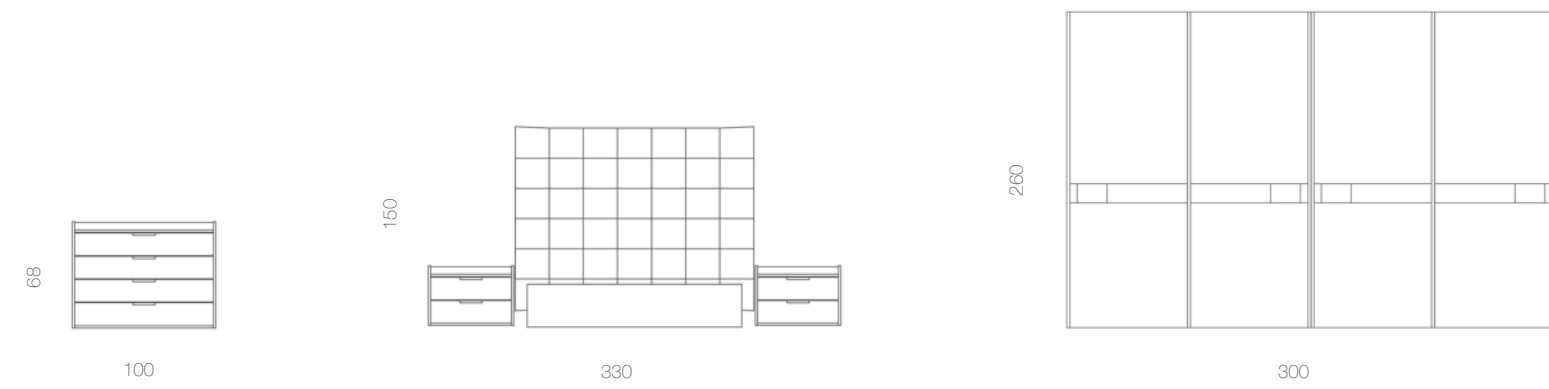

DORMITORIO & ARMARIO

COMP. 024

POLAR | TÓRTORA
Tirador PESTAÑA
Tapizado NIDO 8

Composición con un elegante cabecero tapizado modelo Roma en tela Nido 8, consta de dos mesitas y cómoda Atenas y armario cuatro puertas correderas exteriores.