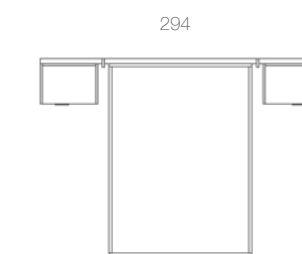

DORMITORIO & VESTIDOR
COMP. 022

HAYA | TEXTIL
Tirador PESTAÑA

La composición que proponemos es versátil y elegante, destaca sus mesitas con hueco portallibros, y una isla sinfonier en el vestidor.