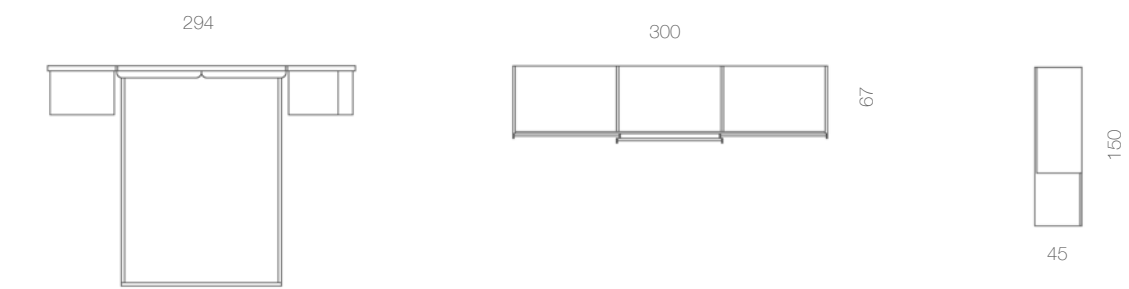

DORMITORIO & ARMARIO

COMP. 027

TAMMI | COTTON

Tapizado NIDO 11

Composición de armario de puertas correderas, cabecero Moscú tapizado, canapé abatible, mesitas y cómoda con tarima y mural espejo. Su característica principal reside en las mesitas a varias alturas y concepción, al igual que una cómoda con espejo integrado.