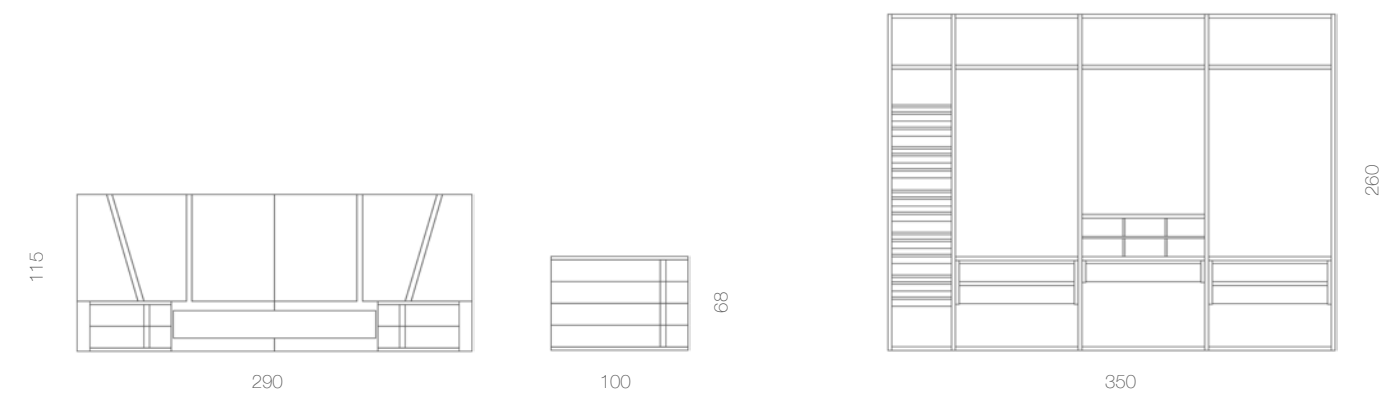

DORMITORIO & VESTIDOR
COMP. 023

TAMMI | PIZARRA

Composición de armario vestidor con cama, mesitas y cómoda, acabados en color Tammi y Pizarra. La característica principal es la iluminación led integrada en los estantes de armario.