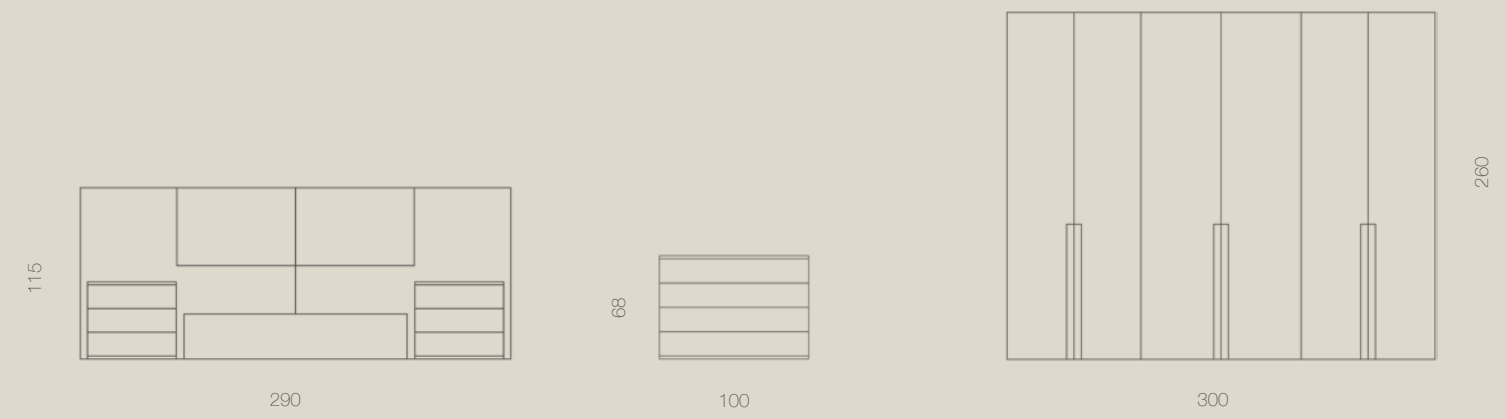

DORMITORIO & ARMARIO

COMP. 031

POLAR | VISÓN
Tirador FILO
Tapizado NIDO 9

Armario 6 puertas batientes color Visón, cabecero Madrid tapizado con canapé abatible, dos mesitas y cómoda Cubo. Un diseño de líneas rectas muy elegante y con tonos muy contemporáneos.