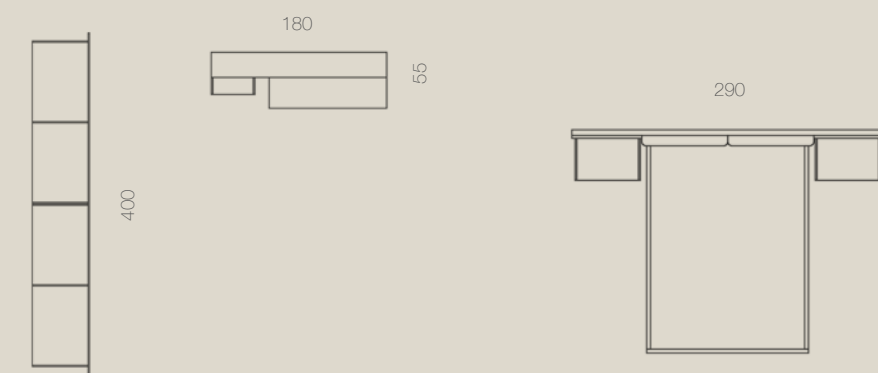

DORMITORIO & ESCRITORIO

COMP. 026

COTTON | HAYA
Tirador PESTAÑA
Tapizado NIDO 2

Composición de armario correderas, cama Oslo tapizada con mesitas Atenas, zona de escritorio con mesa, estantes y sinfonier. Cabe resaltar de este conjunto una zona de trabajo elegante combinación de acabados.