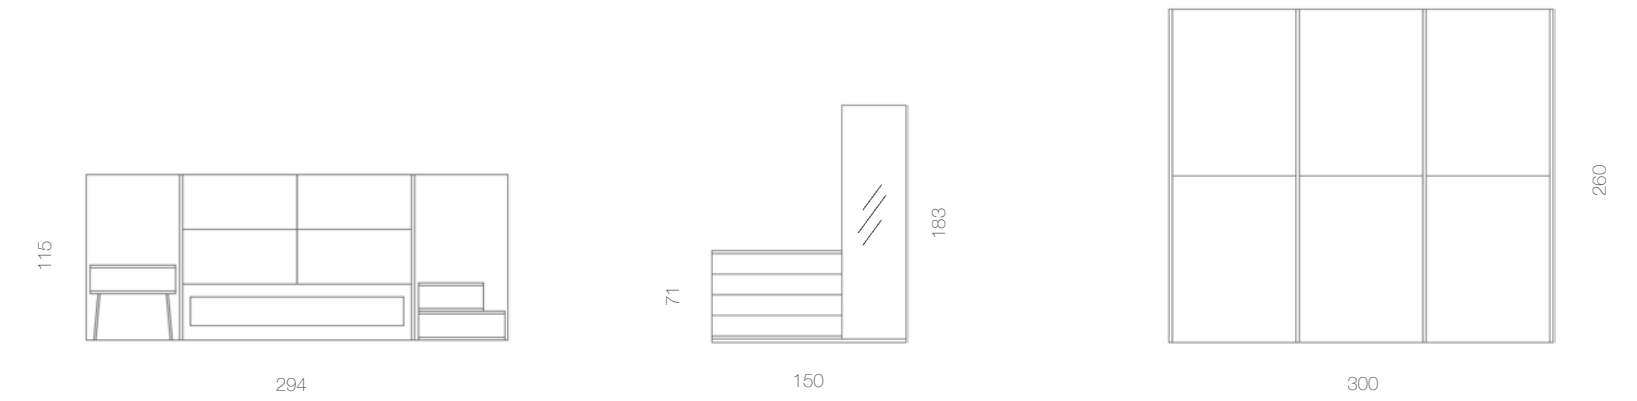

DORMITORIO & ARMARIO

COMP. 027

TAMMI | COTTON

Tapizado NIDO 11

Composición de armario de puertas correderas, cabecero Moscú tapizado, canapé abatible, mesitas y cómoda con tarima y mural espejo. Su característica principal reside en las mesitas a varias alturas y concepción, al igual que una cómoda con espejo integrado.