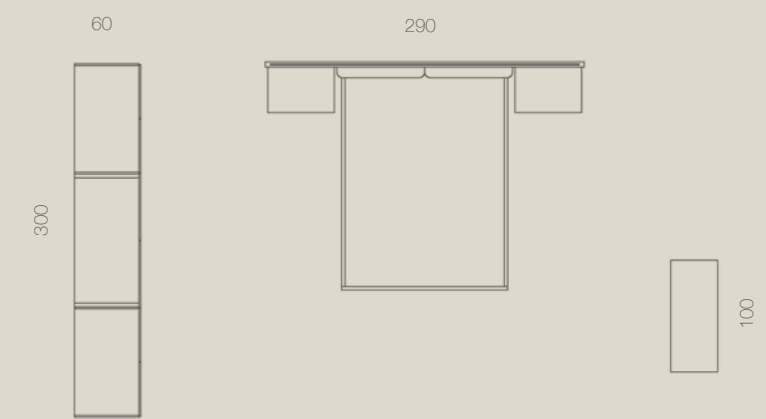

DORMITORIO & ARMARIO

COMP. 031

POLAR | VISÓN
Tirador FILO
Tapizado NIDO 9

Armario 6 puertas batientes color Visón, cabecero Madrid tapizado con canapé abatible, dos mesitas y cómoda Cubo. Un diseño de líneas rectas muy elegante y con tonos muy contemporáneos.