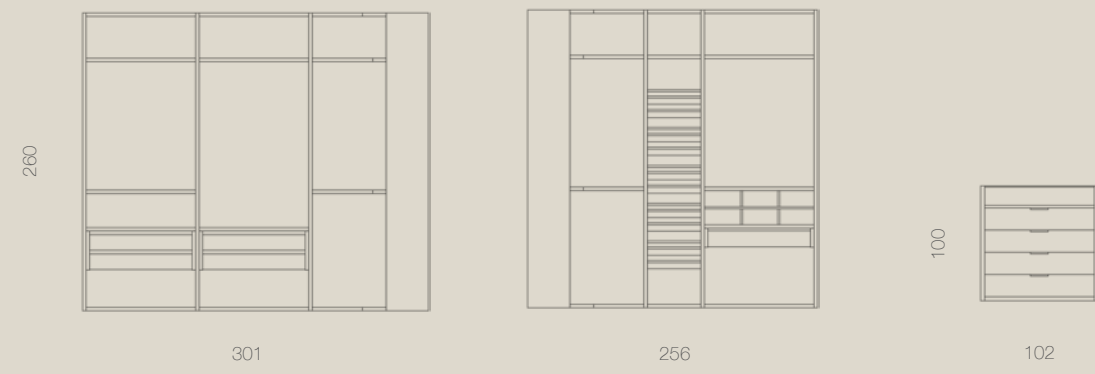

VESTIDOR
COMP. 022

HAYA | TEXTIL

Armario modular en forma de L, acabado Haya y con una isla central. Composición con todo tipo de accesorios para satisfacer todas las necesidades de un vestidor.

Composición