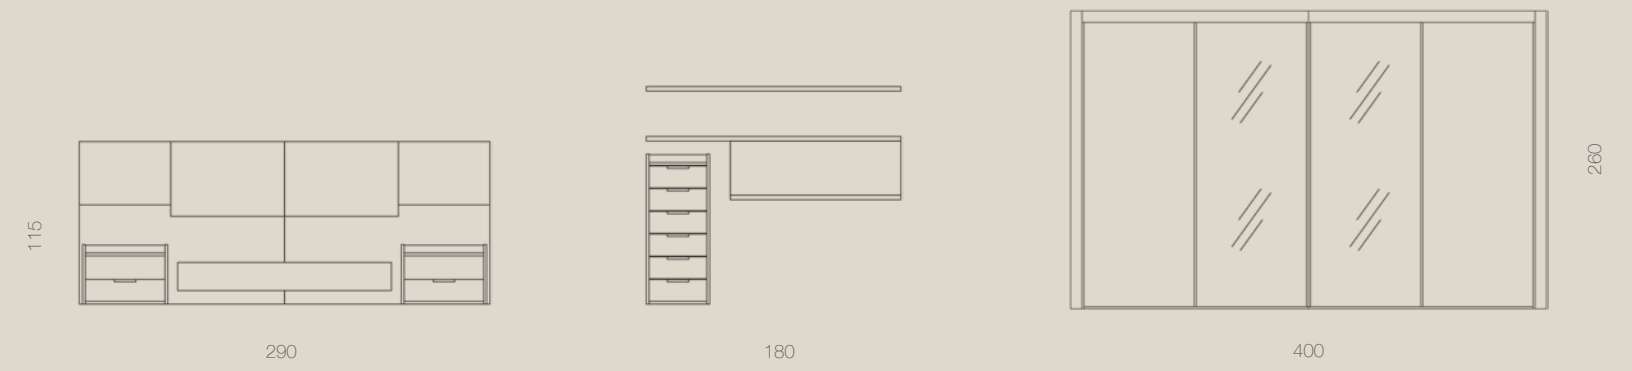

DORMITORIO & ESCRITORIO

COMP. 026

COTTON | HAYA
Tirador PESTAÑA
Tapizado NIDO 2

Composición de armario correderas, cama Oslo tapizada con mesitas Atenas, zona de escritorio con mesa, estantes y sinfonier. Cabe resaltar de este conjunto una zona de trabajo elegante combinación de acabados.