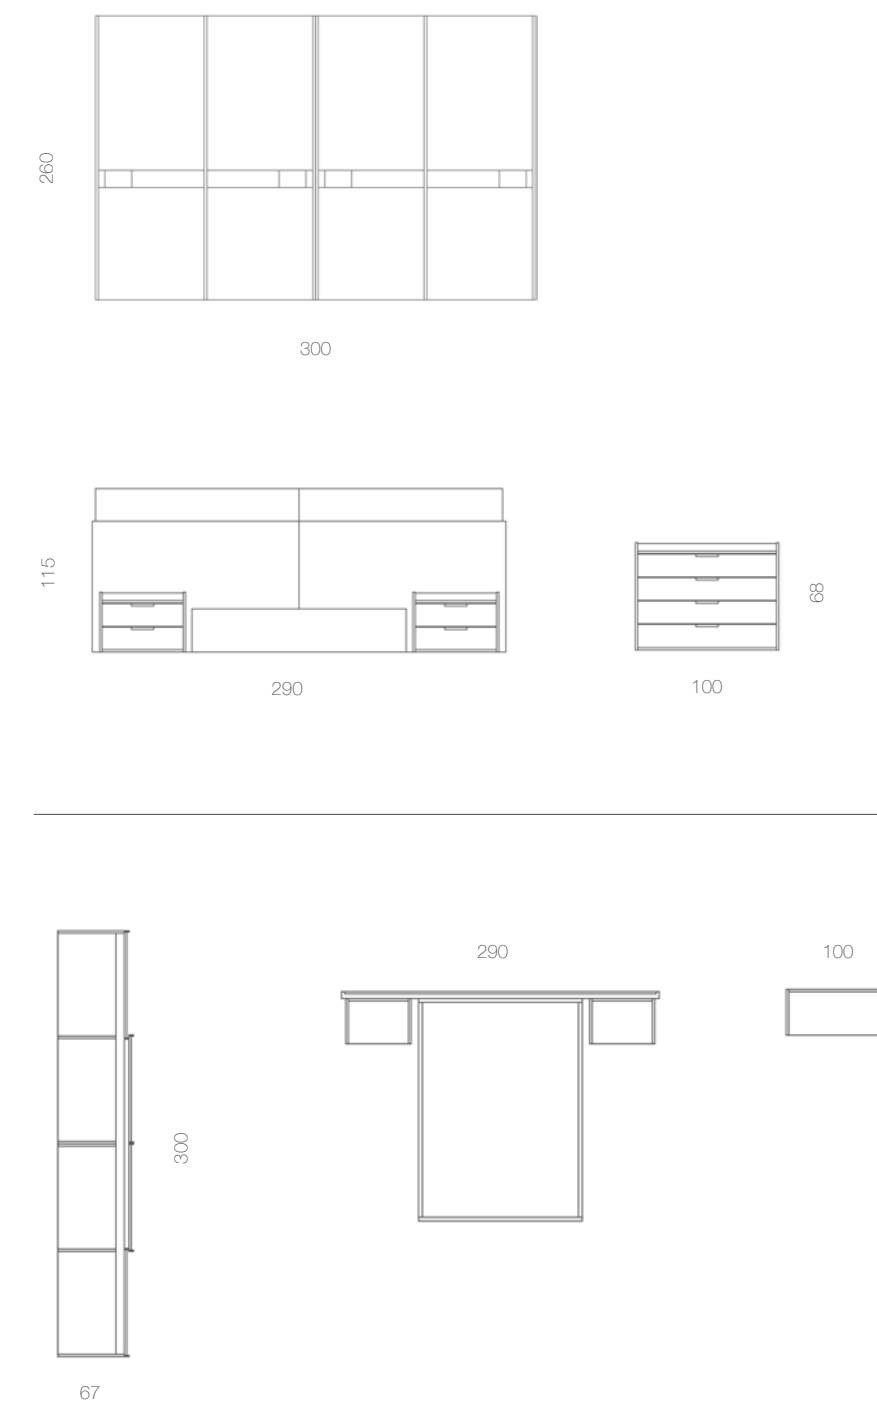

DORMITORIO & ARMARIO

COMP. 030

COTTON | HAYA
Tirador PESTAÑA

Composición de armario de puertas correderas, cabecero Mónaco que incluye led integrado con luz indirecta para crear un ambiente más acogedor, canapé abatible, mesitas y cómoda Atenas.