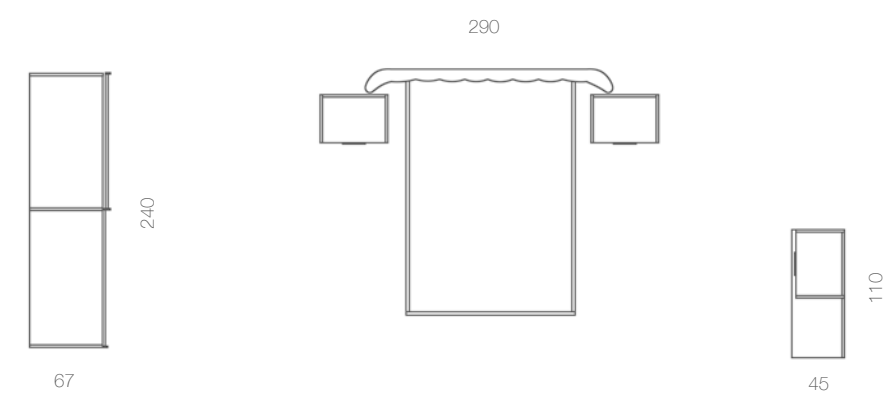

DORMITORIO & ARMARIO
COMP. 033

COTTON | SÁHARA
Tirador ZEN
Tapizado NIDO 14

Composición de armario de puertas correderas, cabecero, canapé abatible, mesitas y sinfonier con tarima y mural espejo. Destaca el cabecero tapizado Versalles.