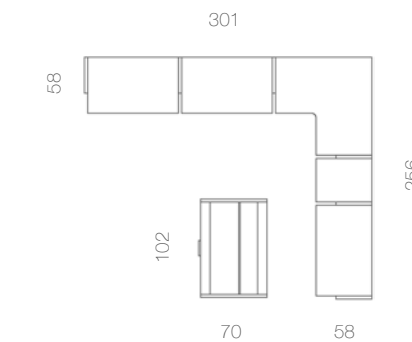

DORMITORIO & VESTIDOR
COMP. 022

HAYA | TEXTIL
Tirador PESTAÑA

La composición que proponemos es versátil y elegante, destaca sus mesitas con hueco portallibros, y una isla sinfonier en el vestidor.