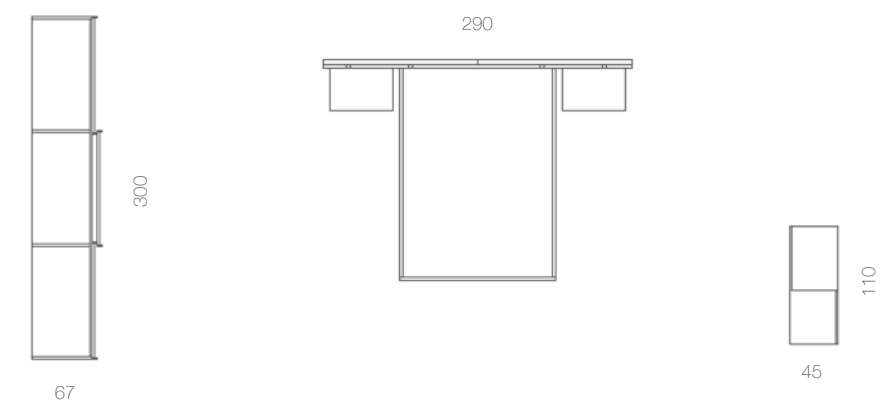

DORMITORIO & ARMARIO

COMP. 028

SÁHARA | COTTON

Composición de armario de puertas correderas, cabecero Viena, canapé abatible, mesitas y sinfonier con tarima y mural espejo. Destaca el armario de puertas correderas con lunas.