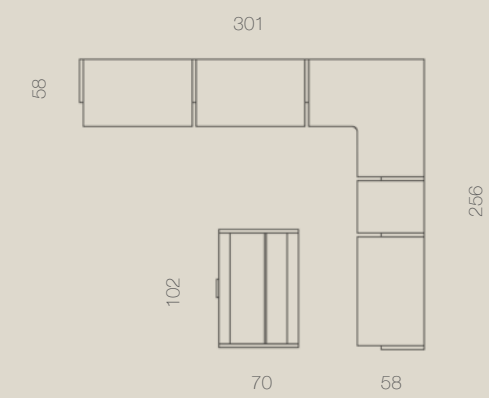

VESTIDOR
COMP. 022

HAYA | TEXTIL

Armario modular en forma de L, acabado Haya y con una isla central. Composición con todo tipo de accesorios para satisfacer todas las necesidades de un vestidor.

Composición