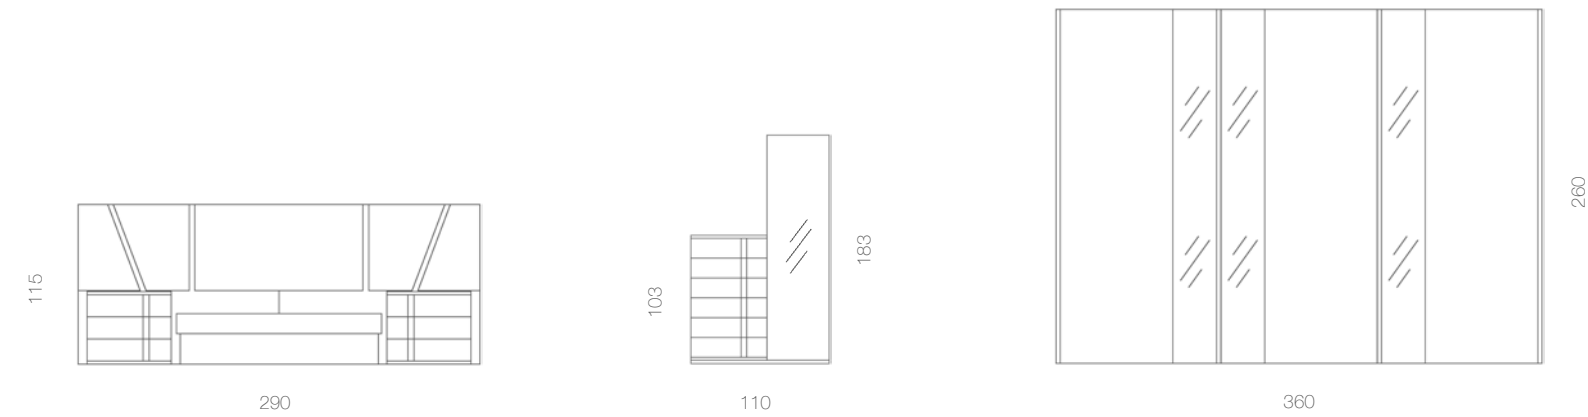

DORMITORIO & ARMARIO

COMP. 028

SÁHARA | COTTON

Composición de armario de puertas correderas, cabecero Viena, canapé abatible, mesitas y sinfonier con tarima y mural espejo. Destaca el armario de puertas correderas con lunas.