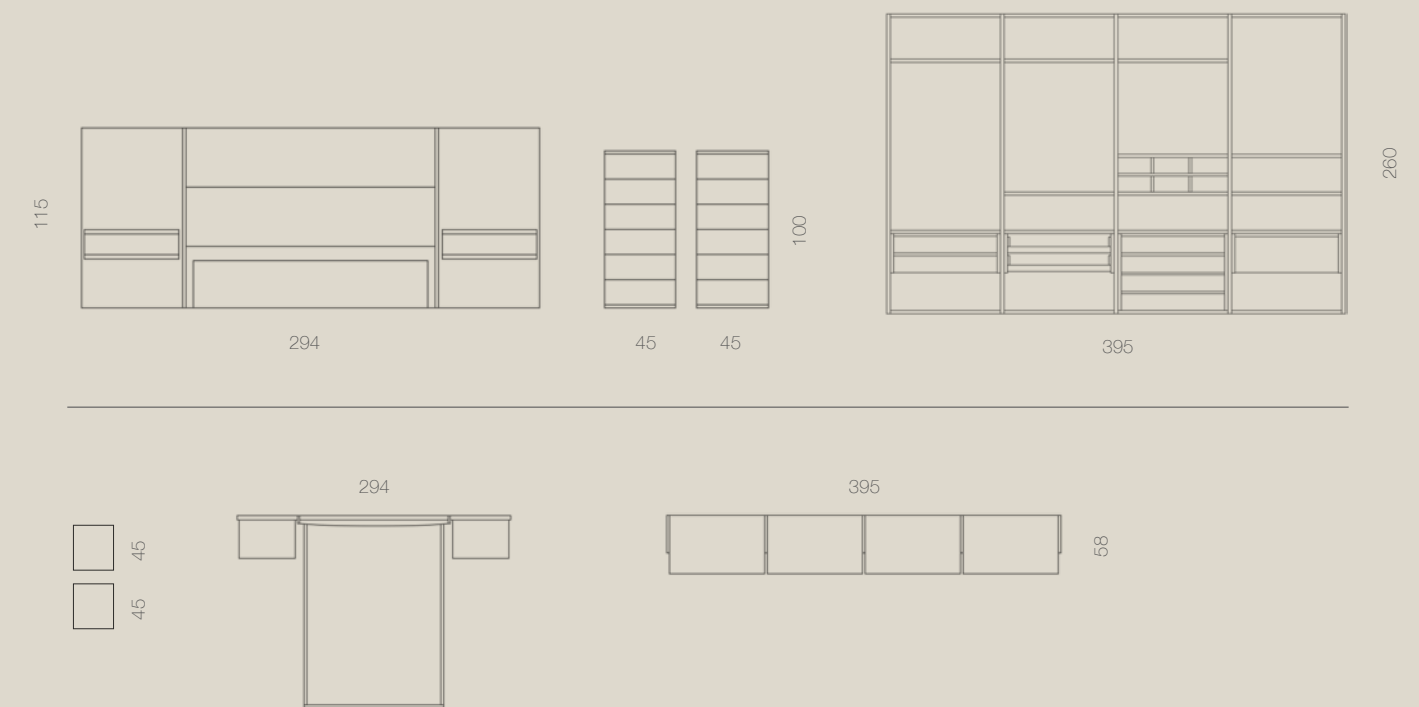

Detalle Led integrado en el techo

DORMITORIO & VESTIDOR
COMP. 029

SÁHARA | TÓRTORA
Tapizado NIDO 20

Composición de armario
vestidor, cabecero tapizado
Berlín, mesitas y sinfonier.
La característica principal es
la iluminación del vestidor
integrada en el techo.