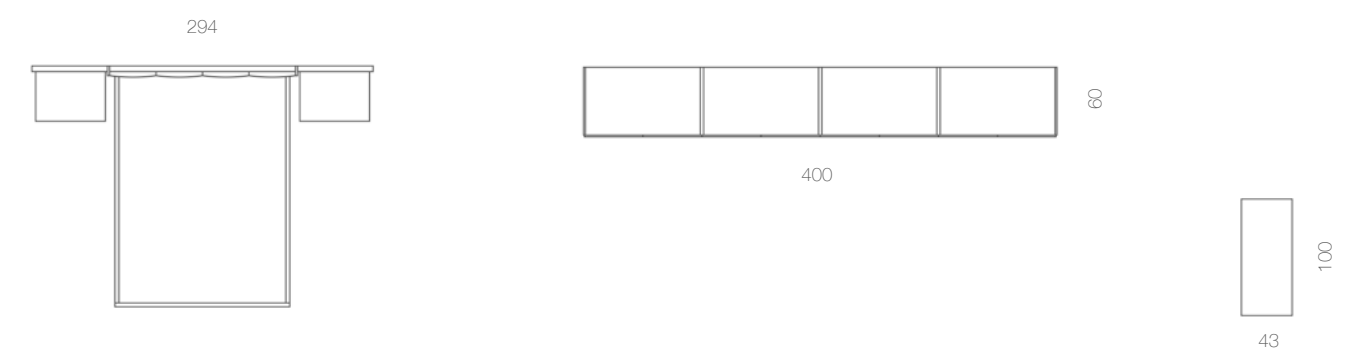

DORMITORIO & ARMARIO
COMP. 025

TIERRA | PIZARRA
Tirador AURA
Tapizado NIDO 5

Composición de armario de 8 puertas batientes, cabecero París con mesitas cubo y cómoda. Destaca su elegante cabecero tapizado de 4 paneles verticales con led integrado.