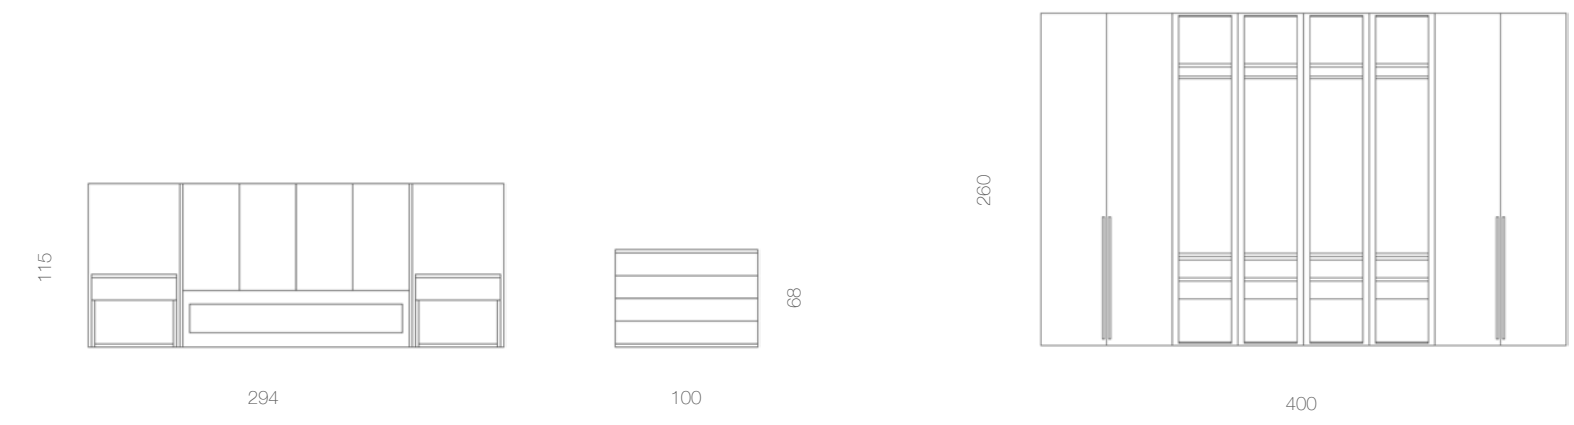

DORMITORIO & ARMARIO
COMP. 025

TIERRA | PIZARRA
Tirador AURA
Tapizado NIDO 5

Composición de armario de 8 puertas batientes, cabecero París con mesitas cubo y cómoda. Destaca su elegante cabecero tapizado de 4 paneles verticales con led integrado.