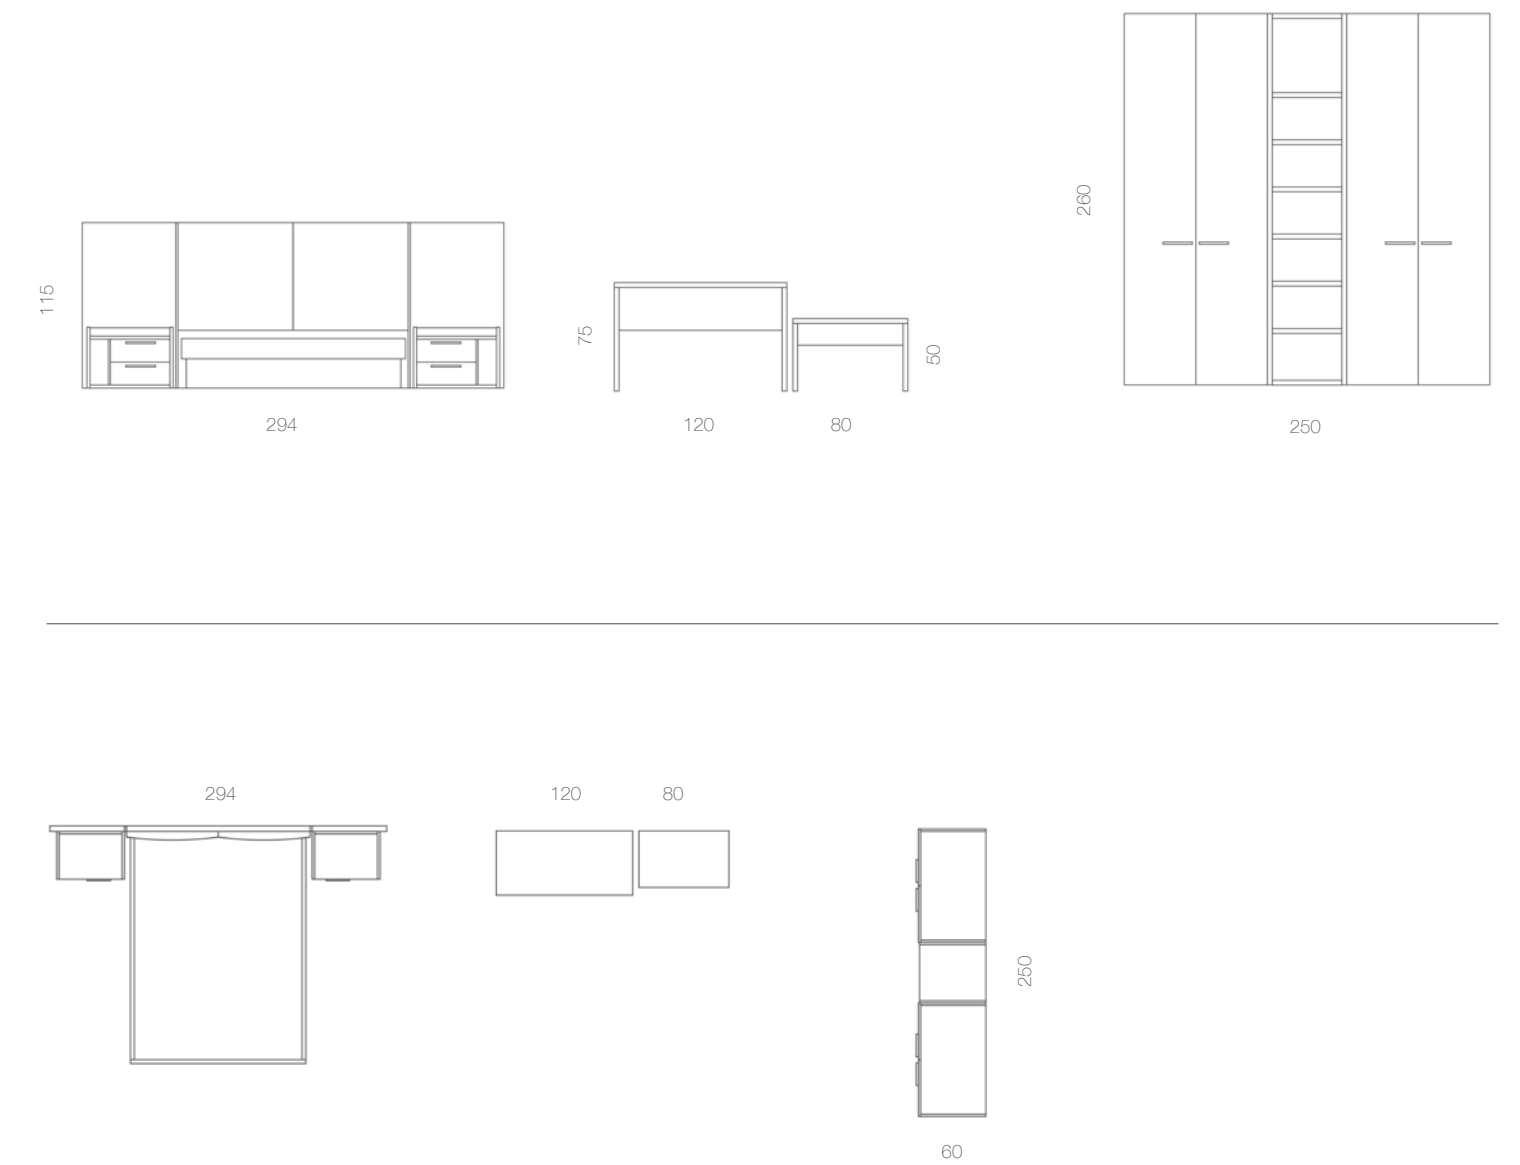

DORMITORIO & ARMARIO
COMP. 032

TIERRA | TÓRTORA
Tirador ZEN
Tapizado NIDO 17

Composición de armario de puertas batientes con estantería central, cabecero tapizado Sofía con mesitas Atenas con hueco para libros, canapé abatible, escritorio y maletero. Cabe destacar de éste dormitorio es el resultado de un conjunto muy completo.